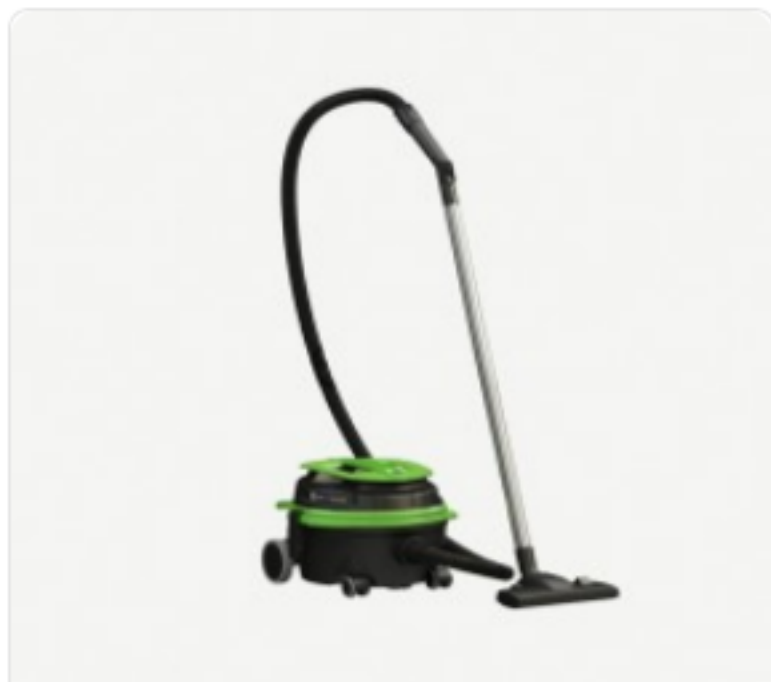

LP 1/12 ECO B

537.36 ლ

IP Cleaning მშრალი გამოყენებითი პროფესიონალური მტვერსასრუტი

შეკვეთის მიწ. რაოდ: 1
შეკვეთის მაქს. რაოდ: 4

ID: **ASDO13601**