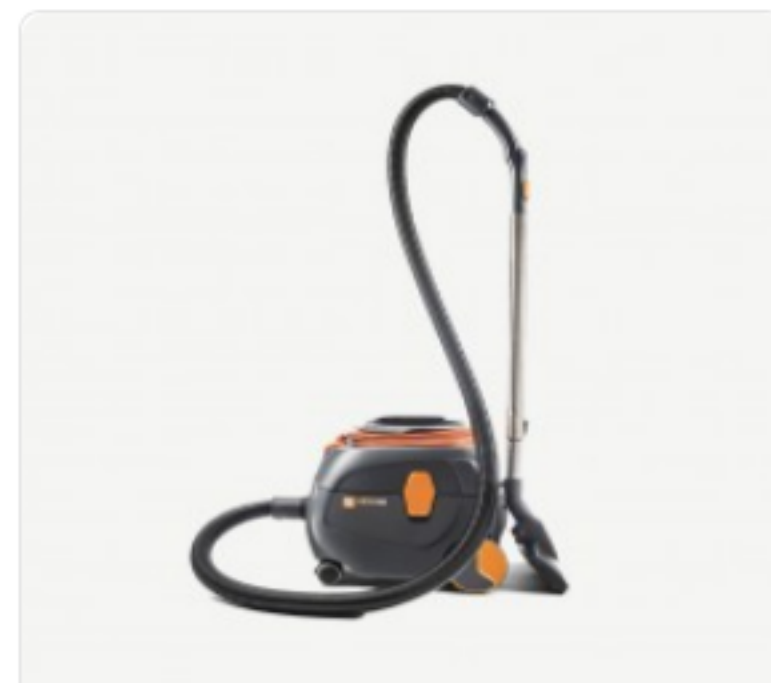

Taski Aero 8

1256.43 ლ

Diversey პროფესიონალური მტვერსასრუტი

შეკვეთის მინ. რაოდ: 1
შეკვეთის მაქს. რაოდ: 4

ID: 7524247

Taski Aero 15

1397.25 ლ

Diversey პროფესიონალური მტვერსასრუტი