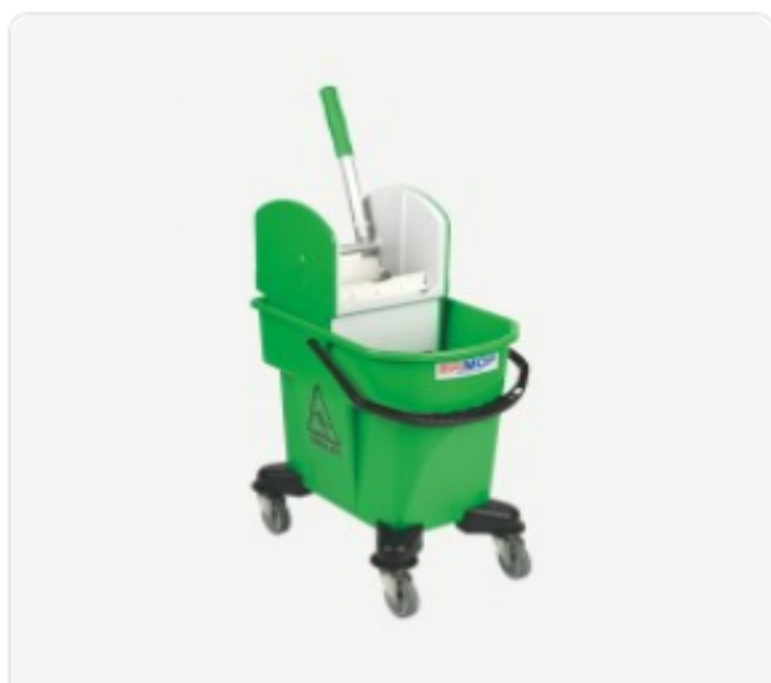

შეკვეთის მინ. რაოდ: 1
შეკვეთის მაქს. რაოდ: 20

ID: SA140Y

მოპის ალუმინის ჯოხი

19.93 ლ

Ermop მოპის ნაწილი 140სმ ყვითელი

შეკვეთის მინ. რაოდ: 1
შეკვეთის მაქს. რაოდ: 20

ID: SA140S

ერთავზიანი ურიკა