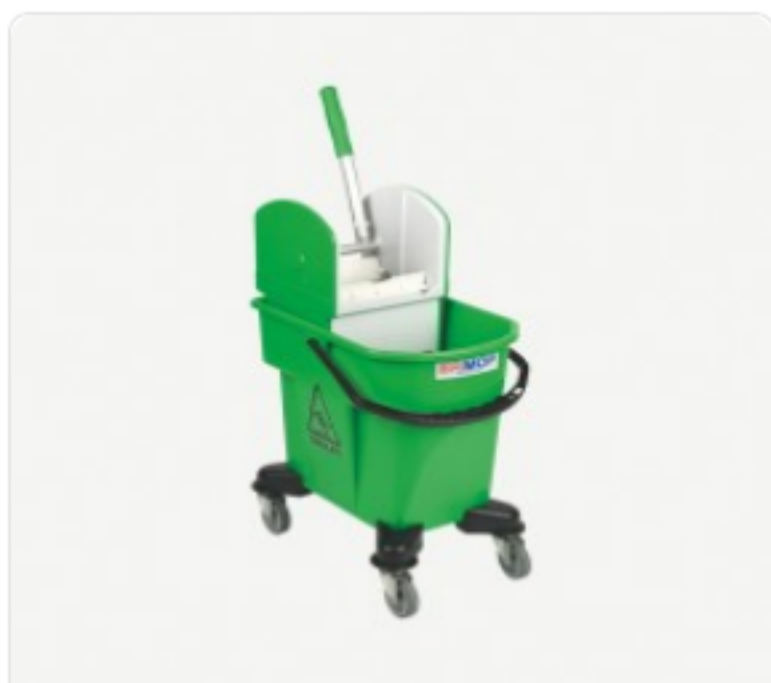

ერთავზიანი ურიკა

179.35 ლ

Ermop ერთავზიანი ურიკა საწურით მწვანე

შეკვეთის მინ. რაოდ.: 1
შეკვეთის მაქს. რაოდ.: 4

ID: PRSTKV Y