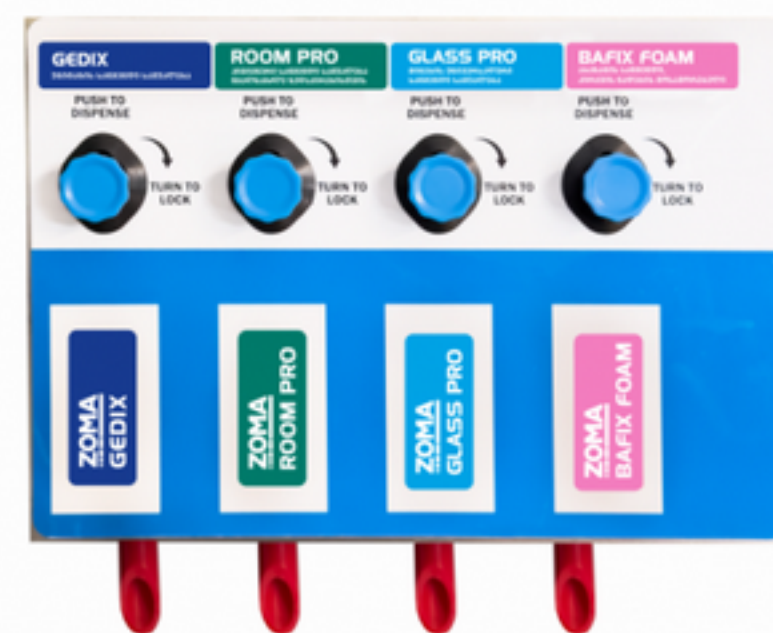

კორექა

ღობირების სისტემები

DIVERMITE

Diversey
A SOLENS COMPANY

DQFM

Diversey
A SOLENS COMPANY

ZOMA