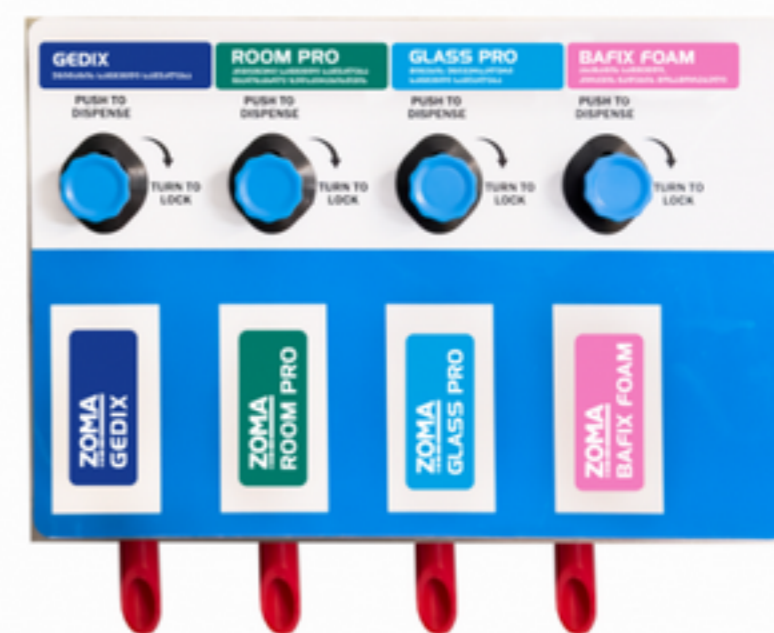

კორექა

დოზირების სისტემები

DIVERMITE

DQFM

ZOMA

სამზარეულოს სისტემა

დისპენსერები

პროფესიონალური ტექნიკა