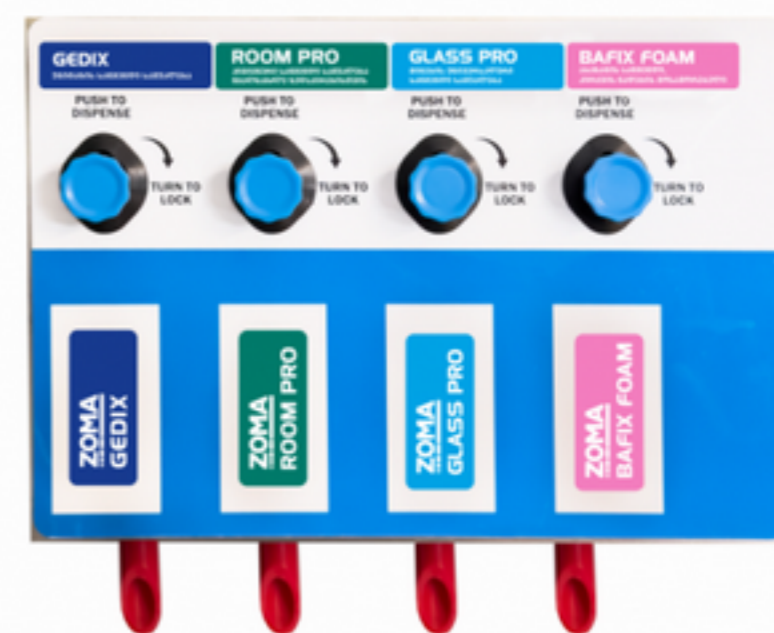

კორექა

ღობირების სისტემები

DIVERMITE

Diversey
A SOLENS COMPANY

DQFM

Diversey
A SOLENS COMPANY

ZOMA