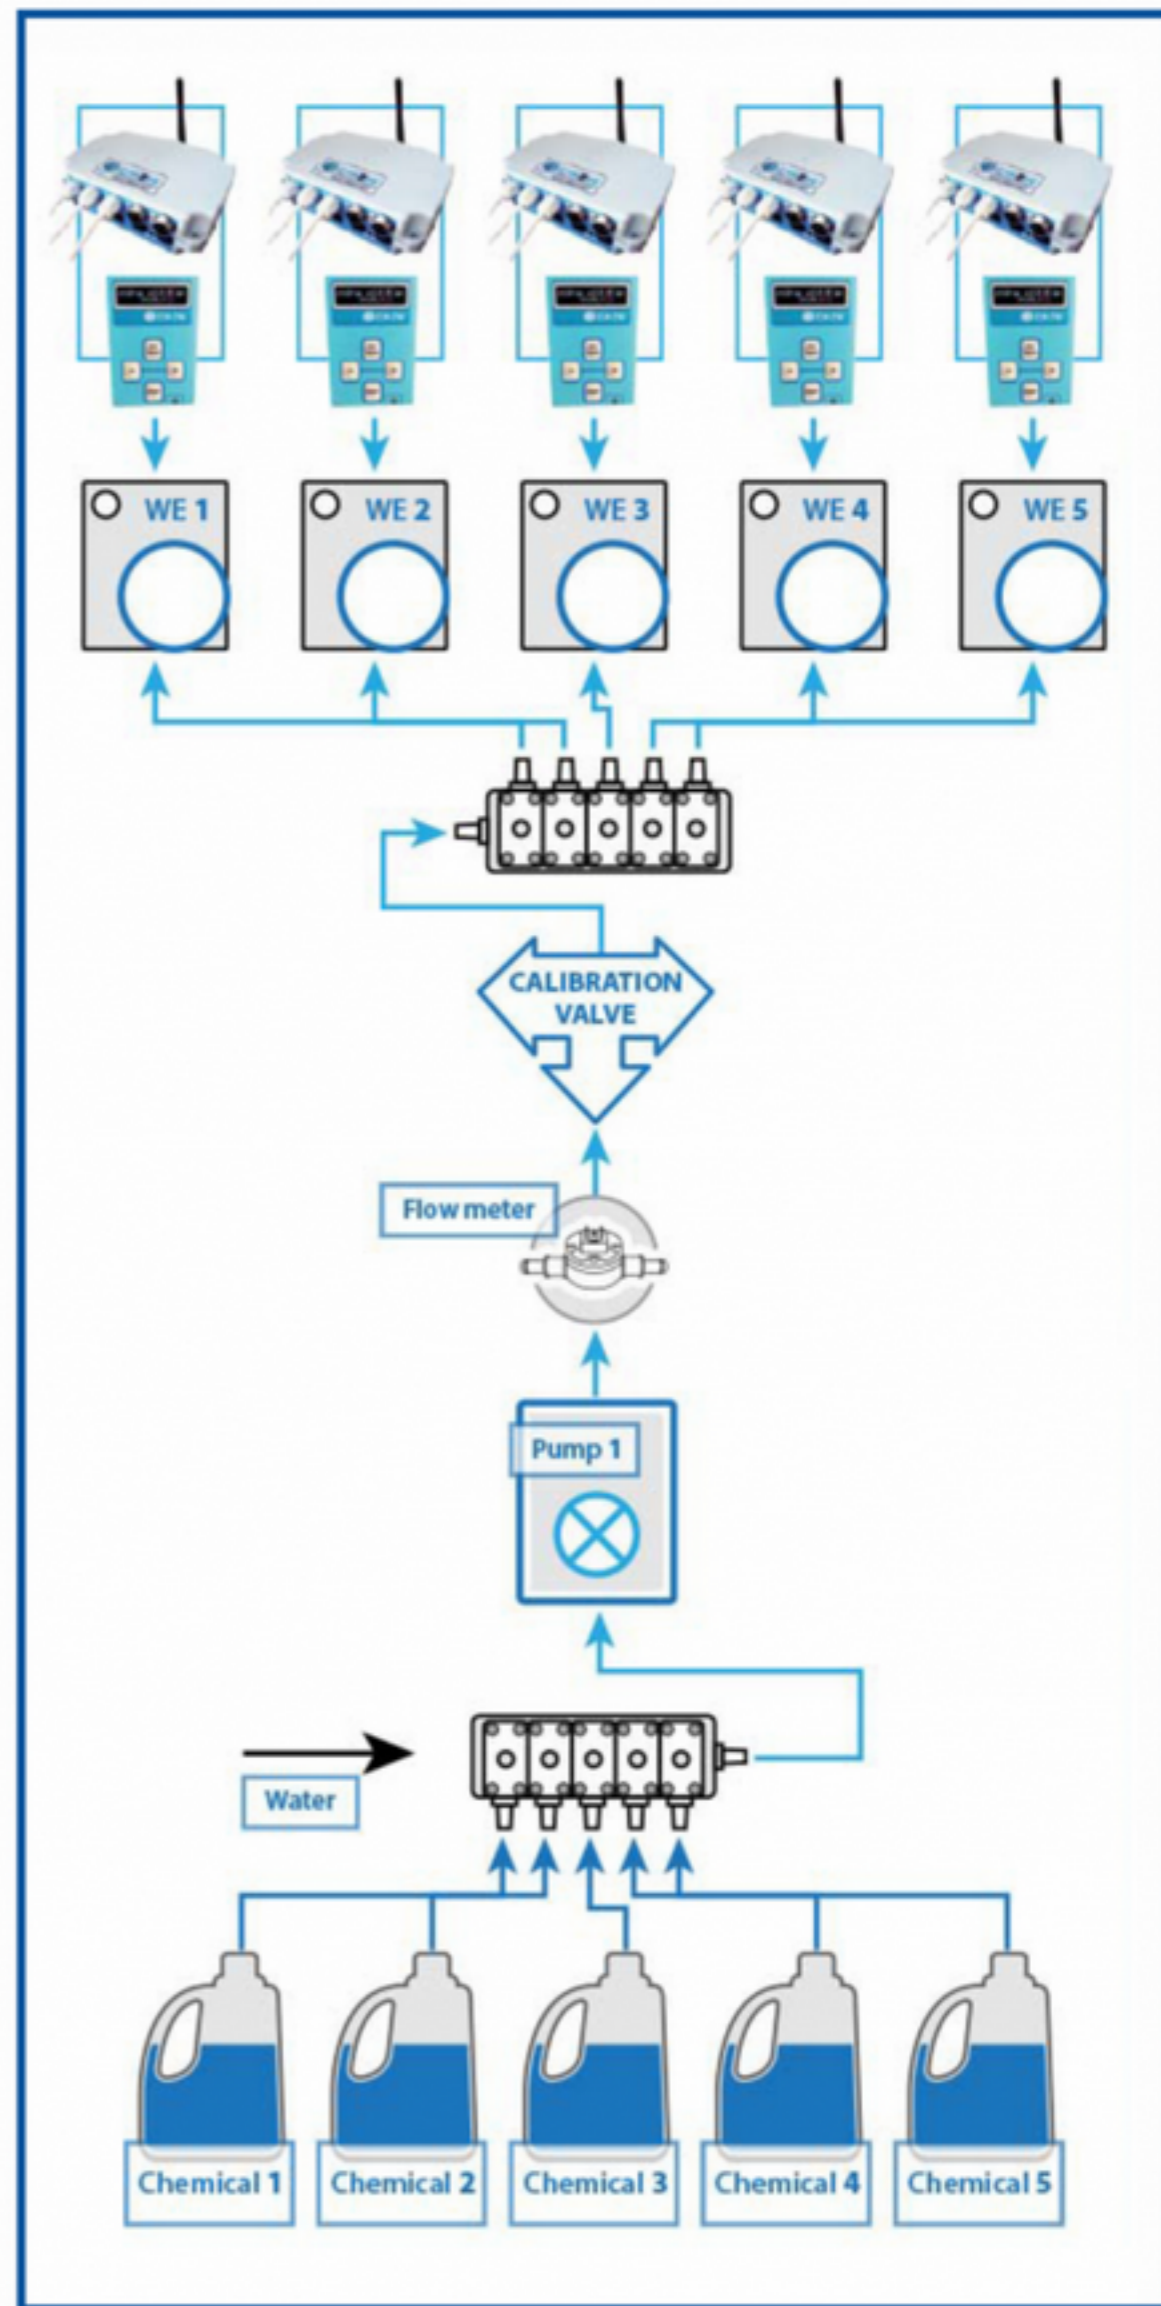

თეთრეულის სამრეცხაო

დოზირების სისტემები