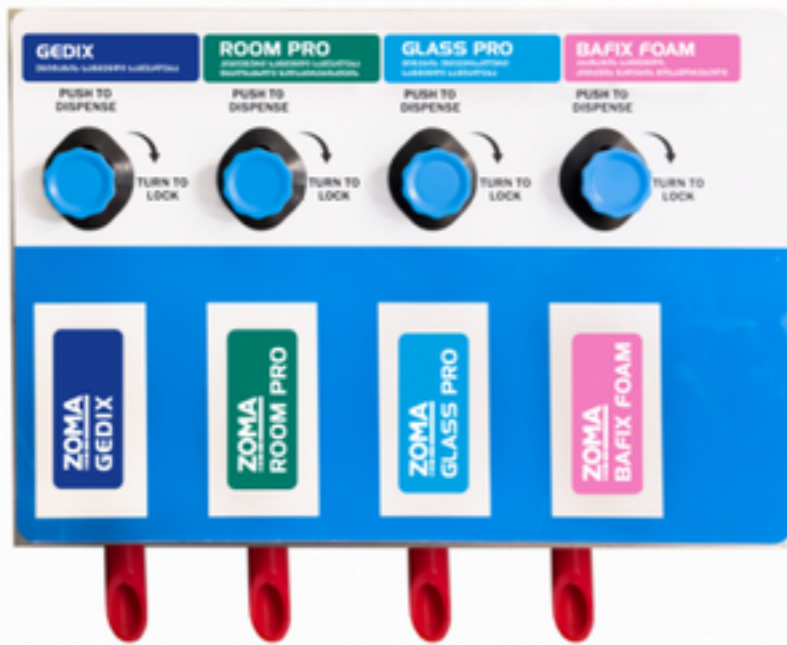

სწრაფი კვება & ქსელური მარკეტები

ZOMA

Diversey
A SOLENIS COMPANY

Diversey
A SOLENIS COMPANY

დისპენსერები

ZOMA

პროფესიონალური ტექნიკა

TASKI

IPC