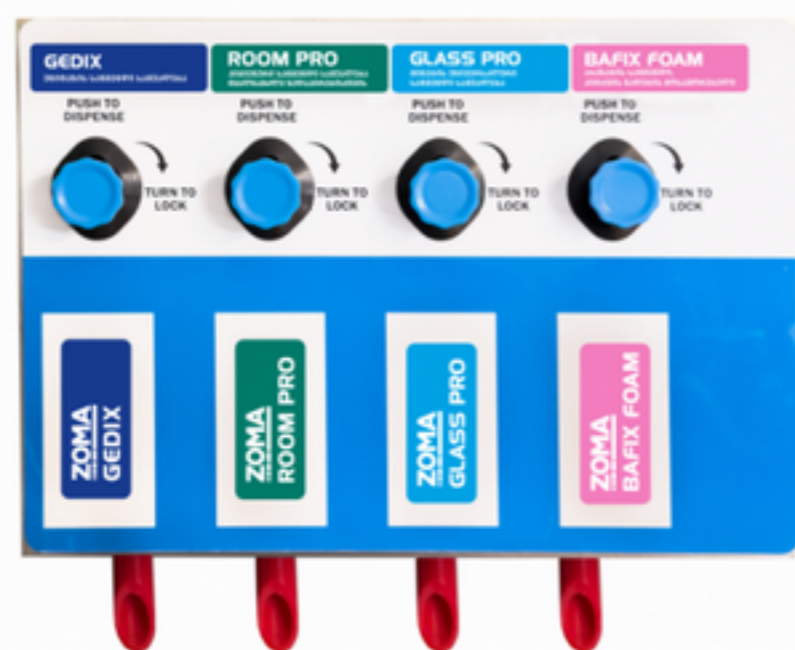

Cleantech

PROFESSIONAL

სწრაფი კვება & ქსელური მარკეტები

ZOMA

Diversey
A SOLENIS COMPANY

Diversey
A SOLENIS COMPANY

დისპენსერები

ZOMA

პროფესიონალური ტექნიკა

TASKI

IPC