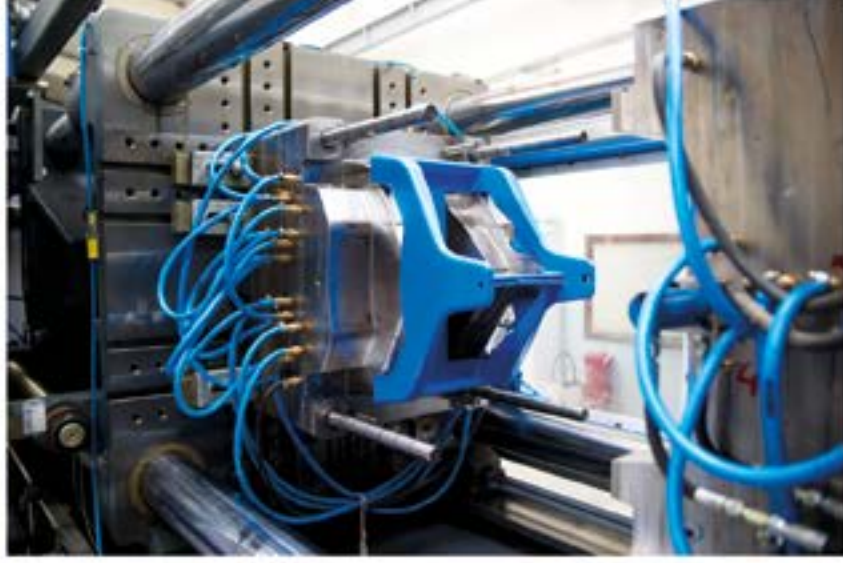

Ürün Katalođu

ENDÜSTRİYEL PASPAS SİSTEMLERİ

temizliğe değer katar

Fabrika - Düzce

1990 yılında kurulan **ERMOP**, AR-GE ve inovasyona verdiği önem sayesinde, kısa sürede Türkiye endüstriyel temizlik sektörünün lideri haline geldi. Hizmet verdiği kuruluşların gereksinim duyduğu kaliteli ve dayanıklı temizlik araç-gereçlerinin üretimini "**daimi müşteri memnuniyeti**" prensibi doğrultusunda gerçekleştiren **ERMOP**, 2000'li yıllarda hedef büyüttü. Gerek ürün bazında gerekse üretim teknolojisi alanında kendini sürekli yenileyerek, yurt dışında da temizlik sektörünün önemli markaları arasına girdi.

2008 yılında faaliyete geçen 10.500 metrekare arazi üzerine kurulu 5.000 metrekare kapalı alana sahip Düzce'deki fabrikasını; 2010 yılında enjeksiyon sistemleri, kalıp ve dokuma makineleri yatırımları ile geliştiren **ERMOP**, bu sayede üretim kapasitesini ve kalitesini arttırırken, yurt dışında ve yurt içinde artan müşteri taleplerine rahatlıkla yanıt verebilecek bir üretim kapasitesine ulaştı. Üretimini tamamen Düzce'ye kaydıran **ERMOP**, İstanbul merkezde bulunan 3.000 metrekarelik tesislerini de ofis, showroom ve depo olarak kullanmaya başladı. Son olarak Avrupa'daki müşterilerine daha hızlı ve daha etkili hizmet vermek için Almanya'nın Frankfurt kentinde Avrupa Satış Deposu'nu hizmete sokan **ERMOP**, bölgedeki müşterilerine buradan satış yapmaya başladı.

ERMOP başarılı çalışmalarının bir sonucu olarak ulusal ve uluslararası pek çok dünya markasının temizlik ekipmanları tedarikçiliğini üstlendi. **Ermop**, Türkiye'de ve hizmet sunduğu diğer tüm ülkelerde, ürettiği üstün kaliteli temizlik ekipmanlarıyla ve müşteri memnuniyetine verdiği önemle, endüstriyel temizlik sektöründe standartları belirleyen kuruluş olmayı sürdürüyor.