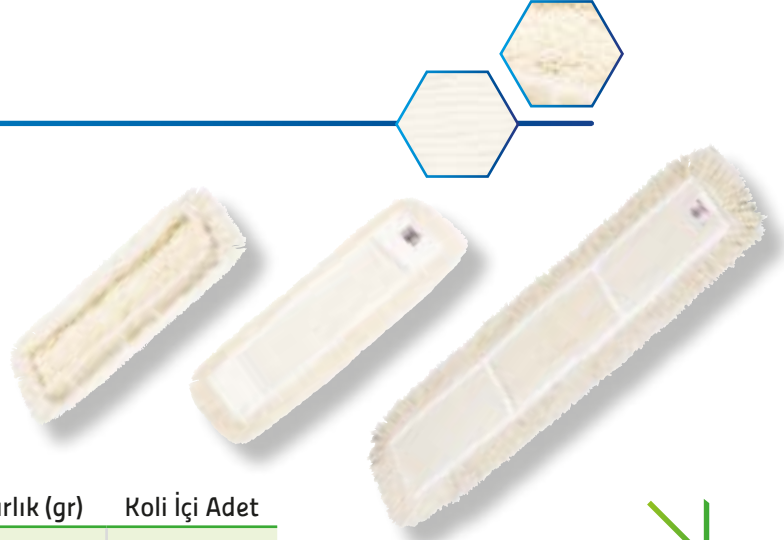

Eko Nemli Mop

Geri dönüşümlü iplikten üretilen, üretiminde standardı bozulmayan bu mopların yüksek ısıda yıkanması tavsiye edilmez. Özellikle inşaat ve tadilat sonrası yapılan temizlikler için ekonomik bir çözümdür.

Kod	En İç (cm)	Boy İç (cm)	Ağırlık (gr)	Koli İçi Adet
ECO 40	13	40	150	170
ECO 50	14	50	180	130
ECO 60	11	60	180	130
ECO 80	11	80	220	100
ECO 100	11	100	230	80

%90 %10

Kimyasal, Genel Alanlar,
Plastik Aparat, Tel Aparat

Eko Orlon Mop

Üretimde sadece gramajı düşürülür, standardı bozulmaz. Her türlü silinebilir zeminde toz alma işleminde kullanılır.