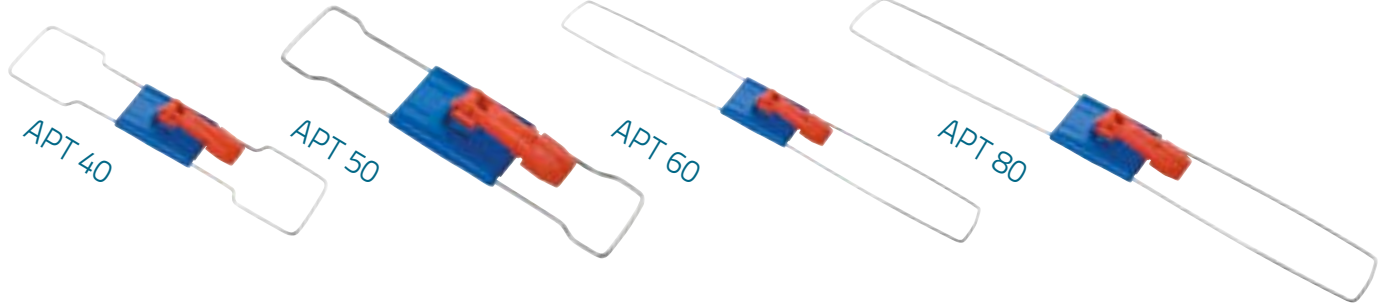

Tel Mop Aparatı

Tel aparatlar başçıklı ve cepli moplar ile kullanılır. Galvanizli tel ve kaliteli plastikten üretilen tel mop aparatları katlanabilme özelliğiyle yerden tasarruf sağlar. Üretimde kullanılan malzemelerin kalitesi nedeniyle uzun kullanım ömrüne sahiptirler.

Kod	En (cm)	Boy (cm)	Ağırlık (gr)	Koli İçi Adet
APT 40	11	40	300	30
APT 50	12	50	345	30
APT 60	9	60	360	25
APT 80	9	80	430	25
APT 100	9	100	535	25