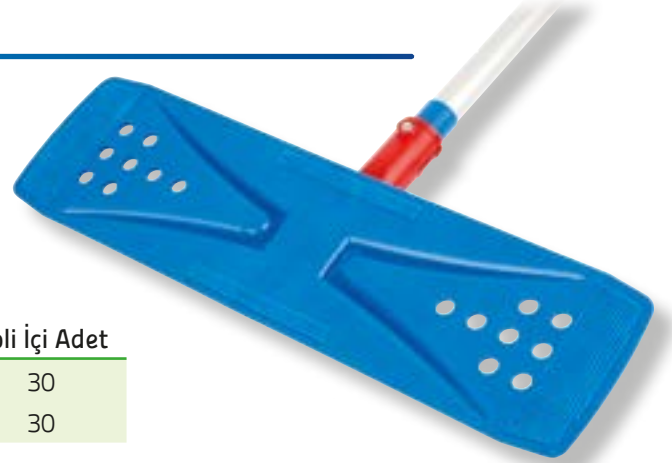

Gecko Mop Aparatı

Sıcak enjeksiyondan aplix sistemle üretilmiştir. Muadili bulunmayan bu ürün temizlikte yeni bir segment oluşturmaya adaydır. Yalnızca Gecko moplarla kullanılan bu aparat yüzeye tam baskı sağlayarak yerden kir alma oranını %90'lara çıkarır. Zamandan ve iş gücünden tasarruf sağlayarak personelin verimliliğini artırır.

Kod	En (cm)	Boy (cm)	Ağırlık (gr)	Koli İçi Adet
GCKAP40	11	40	235	30
GCKAP60	11	60	235	30