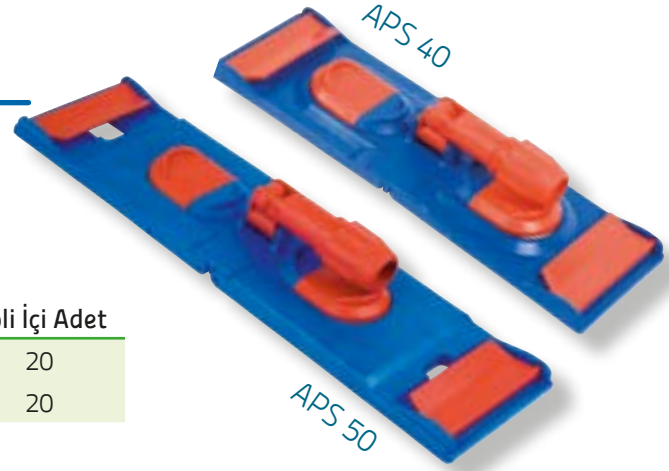

Fonksiyonel Mop Aparatı

Fonksiyonel mop aparatları cepli ve kulaklı moplarda kullanılır. Temizlikte pratik ve hızlı bir çözüm aracıdır. Nemli ve ıslak temizlikte kolaylık sağlar. Kirlenen mop aparatından çıkarılmadan presli kovalarda yıkanıp sıkılabilir.

Kod	En (cm)	Boy (cm)	Ağırlık (gr)	Koli İçi Adet
APS 40	11	40	515	20
APS 50	12	50	645	20