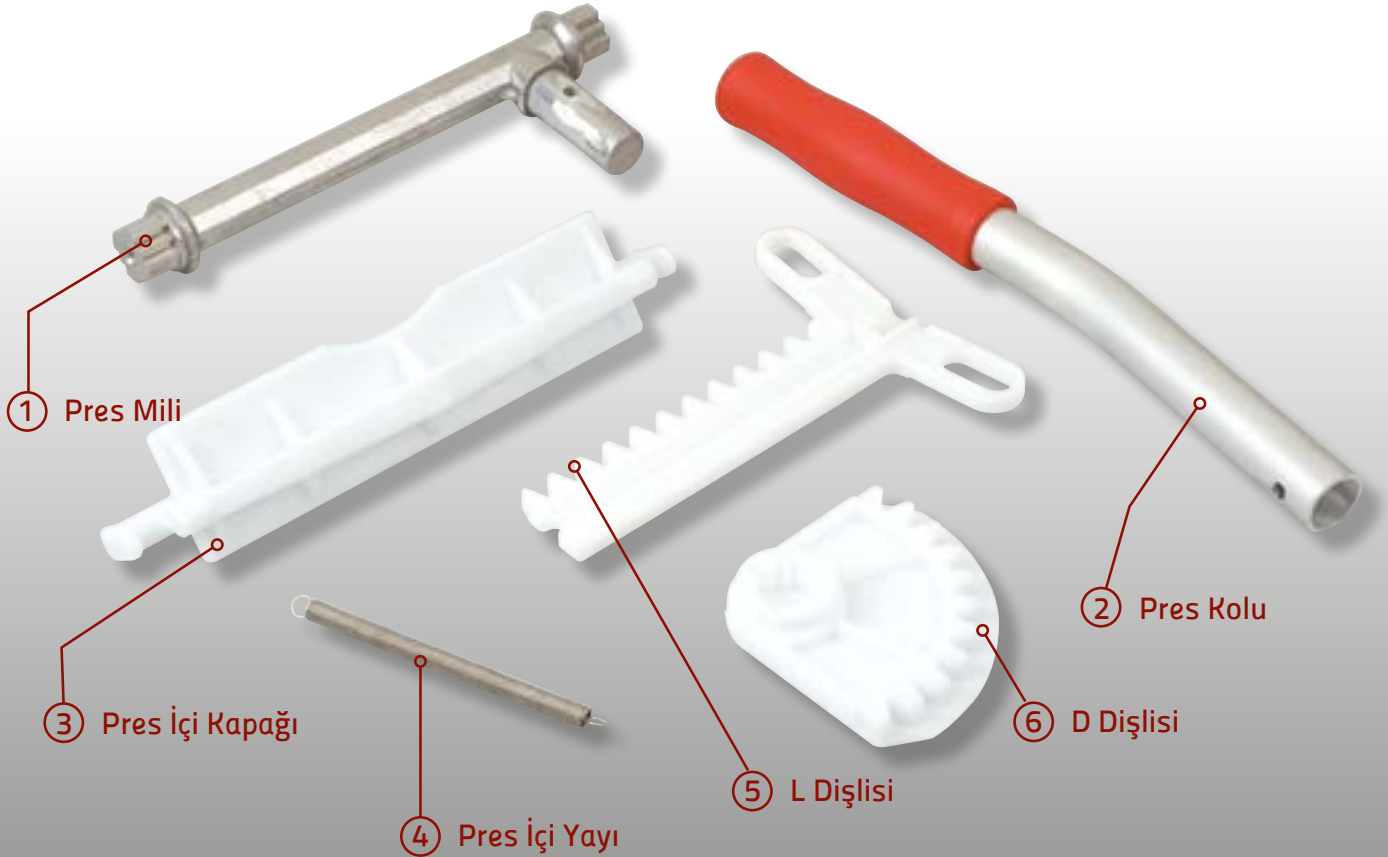

Pres İçi Yedek Parçaları