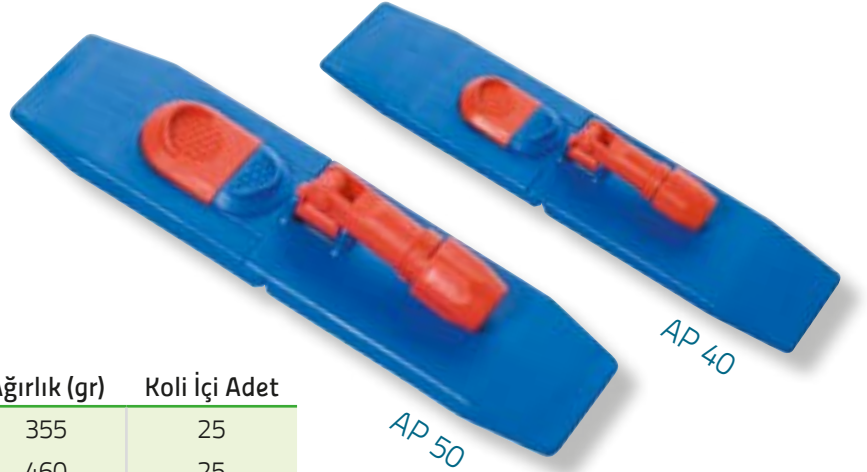

Kod	En (cm)	Boy (cm)	Ağırlık (gr)	Koli İçi Adet
GCKAP40	11	40	235	30
GCKAP60	11	60	235	30

Dünyada ilk!

60 cm

YENİ ÜRÜN

Standart Mop Aparatı

40 cm ve 50 cm'lik cepli mopların aparatlarıdır. Cepli moplar kolaylıkla takılır ve temizliğe ayrılan zamandan tasarruf sağlar.