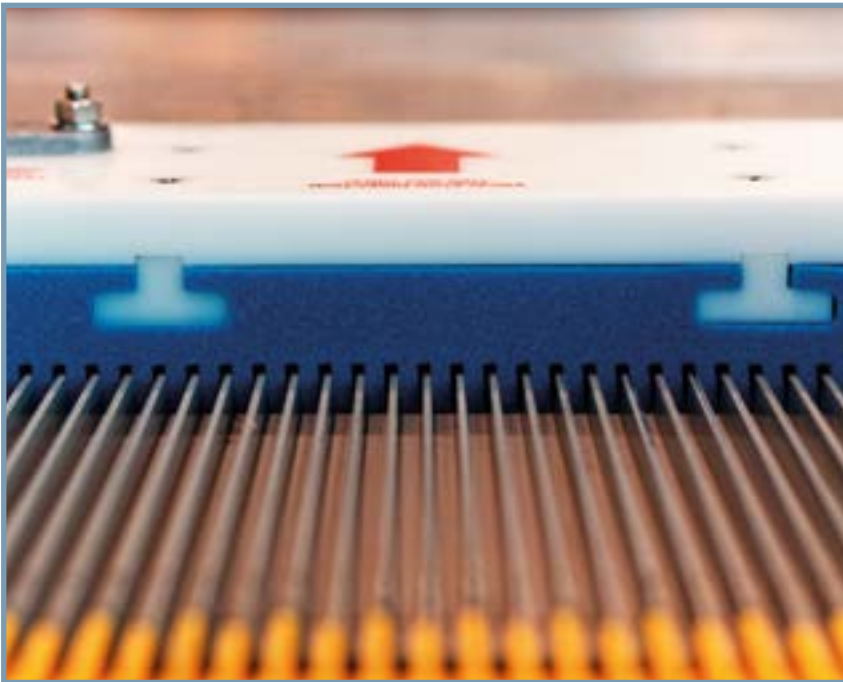

yürüyen merdiven temizliği

Konsantre Temizlik Kimyasalı

Step Mop Sistemi yürüyen merdivenleri temizlerken Konsantre Temizlik Kimyasalı ile temizlikten maksimum sonuç elde edersiniz. Özel aşındırıcı olmayan formülasyonu yürüyen merdiven mekaniği, plastik parçalar, alüminyum veya boyalı basamaklara zarar vermez ve hiçbir yapışkan kalıntı bırakmadan kurur.

Kod	Ağırlık (gr)	Koli İçi Adet
801019	3.800	4