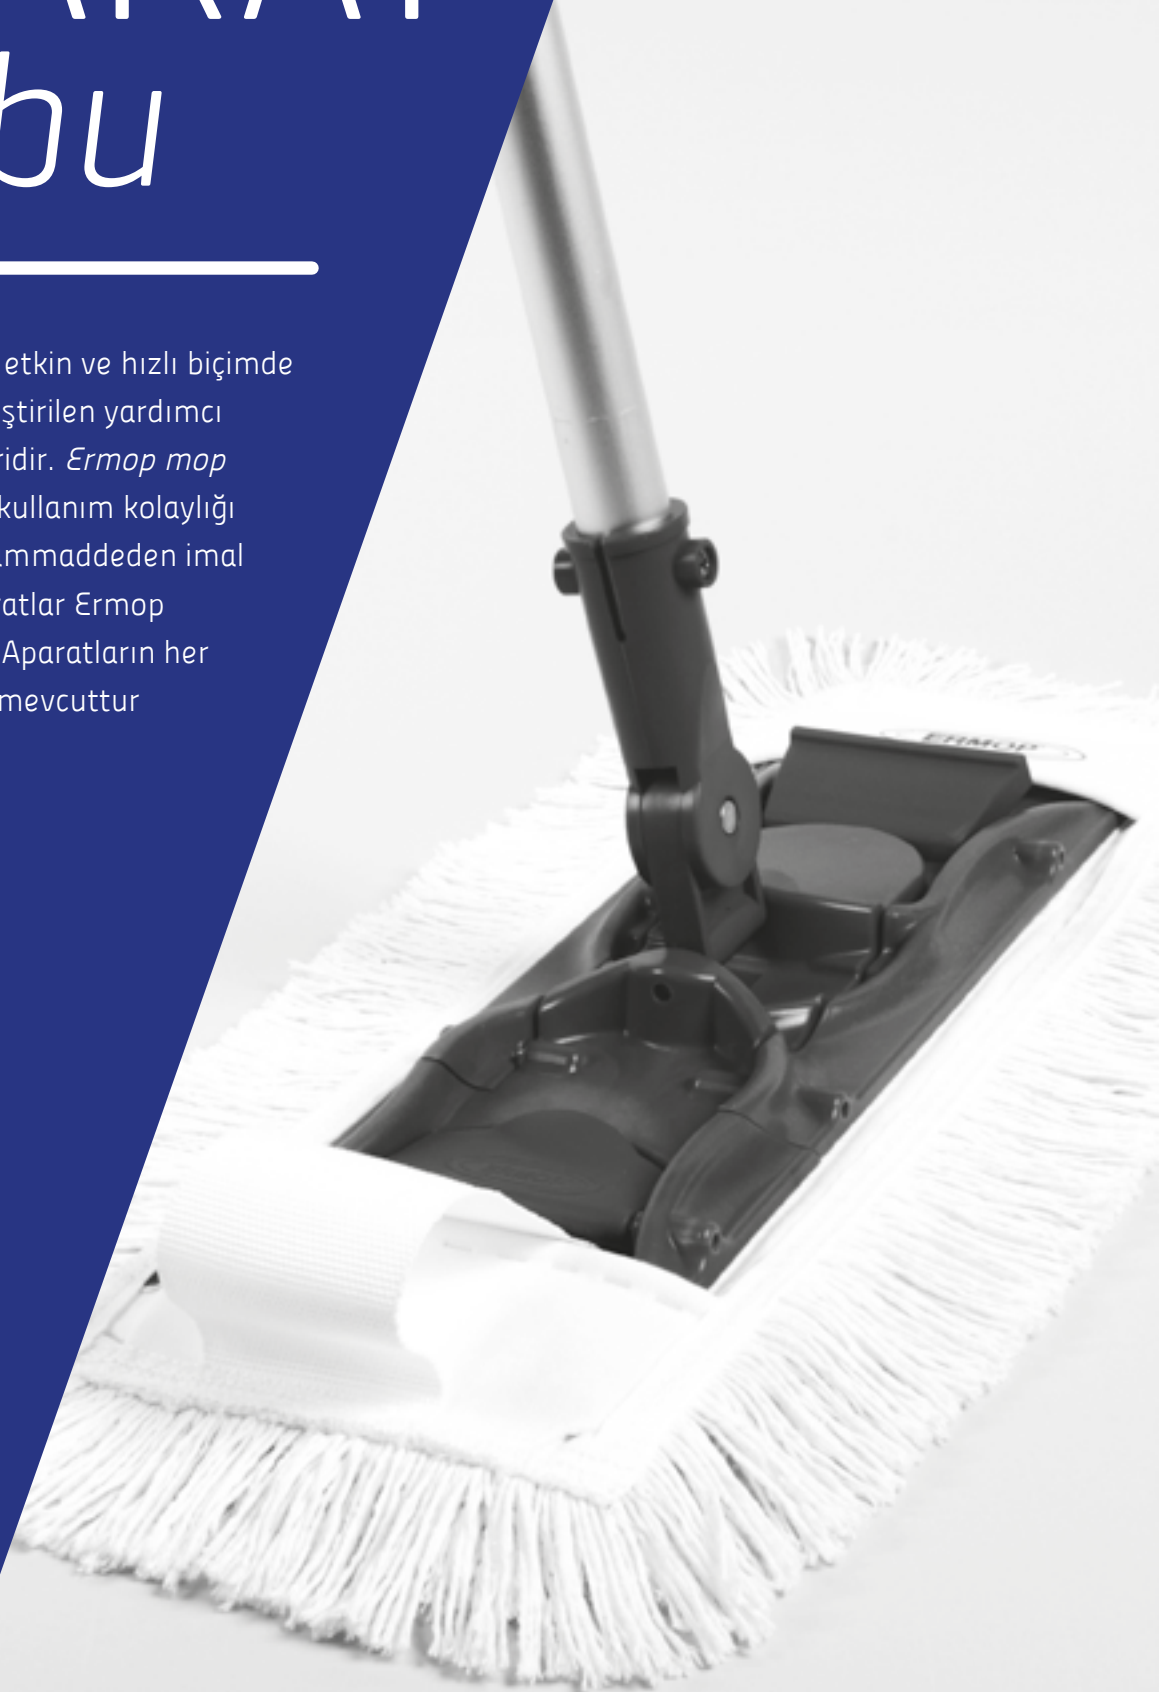

Caiman Miknatıs Aparatı

Caiman mıknatıslı aparat emsallerinden daha ince ve hafif olma özelliğine sahiptir. Farklı tasarımı sayesinde rahat ve ergonomic kullanım sağlamaktadır. Caiman aparat ilave tasarımı ile 40 ve 50 cm'lik mopları el değmeden presli kovalarda durulama ve sıkma imkanı sunmaktadır.