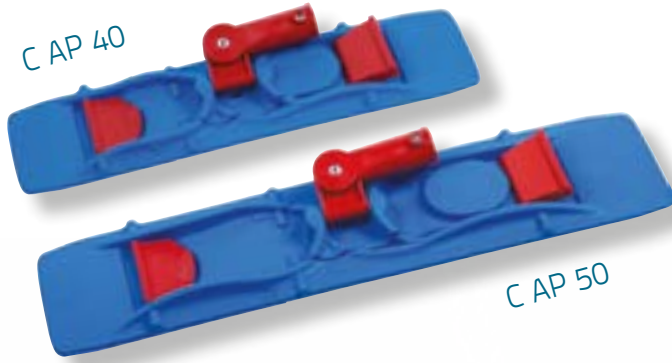

Caiman Miknatıs Aparatı

Caiman mıknatıslı aparat emsallerinden daha ince ve hafif olma özelliğine sahiptir. Farklı tasarımı sayesinde rahat ve ergonomic kullanım sağlamaktadır. Caiman aparat ilave tasarımı ile 40 ve 50 cm'lik mopları el değmeden presli kovalarda durulama ve sıkma imkanı sunmaktadır.