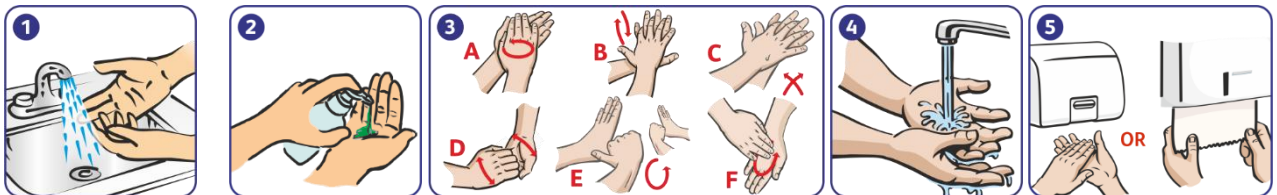

გამოყენების წესი:

1. დაინაეთ ხელები
2. დაიტანეთ ხელის საპონი
3. შეიზილეთ ხელები, თითები, მაჯები მინიმუმ 30 წამის განმავლობაში.
4. დაიბანეთ ხელები, ჩამორეცხეთ თხევადი საპონი სრულად.
5. შეიმშრალეთ/გაიმშრალეთ ხელები.